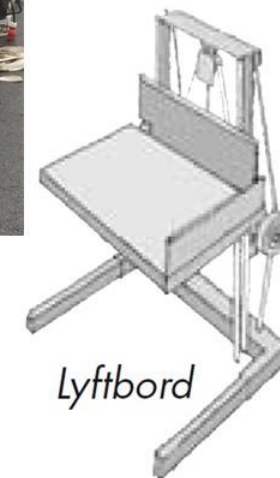

## Lastning på plattform

Plattformshöjd min cm	Plattformshöjd max m	Lyftkapacitet max kg	Totalbredd x längd x höjd m	Storlek plattform m	Vikt kg ca	Drift
15cm	1,7m	500kg	1,47 x 1,50 x 2,30m	1,24 x 1,35m	200kg	EI/16A

Lyftbord

KRANPUNKTEN